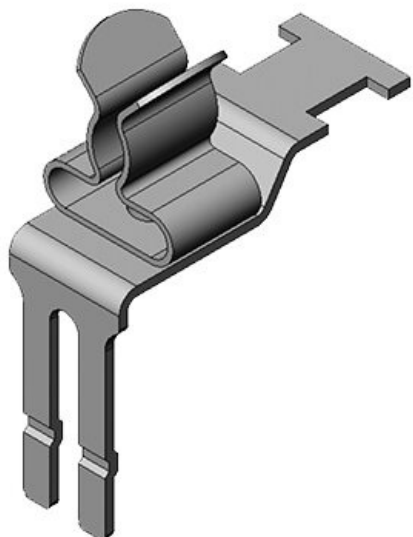

STFZ|SKL 3-6

Obj.č.	37510.2	Délka	26,5 mm
EAN	4251269305	Šířka	11,8 mm
	672	Výška	33,6 mm
Bal.	10		
Počet stínících spon	1		
Pro počet kabelů	1		
Min. rozsah průměru (pos. 1)	3 mm		
Max. rozsah průměru (pos. 1)	6 mm