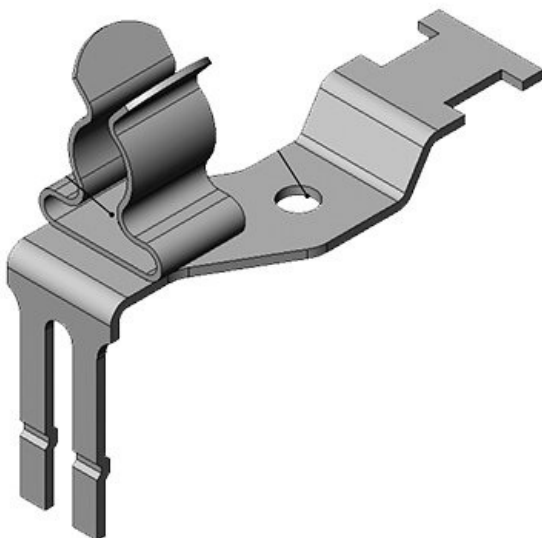

STFZ2|30

Obj.č.	37505.30	Délka	36 mm
EAN	4251269305	Šířka	16 mm
Bal.	10	Výška	35 mm
Počet stínících spon	1		
Pro počet kabelů	1		
Min. rozsah průměru (pos. 1)	6 mm		
Max. rozsah průměru (pos. 1)	8 mm