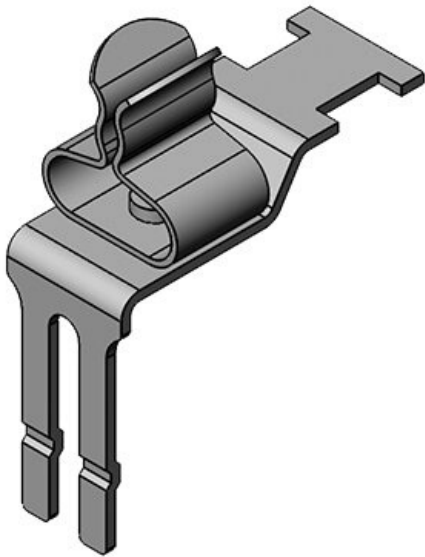

STFZ|SKL 1.5-3

Obj.č.	37510.1	Délka	26,5 mm
EAN	4251269305	Šířka	11,8 mm
	665	Výška	32,9 mm
Bal.	10		
Počet stínících spon	1		
Pro počet kabelů	1		
Min. rozsah průměru (pos. 1)	1,5 mm		
Max. rozsah průměru (pos. 1)	3 mm