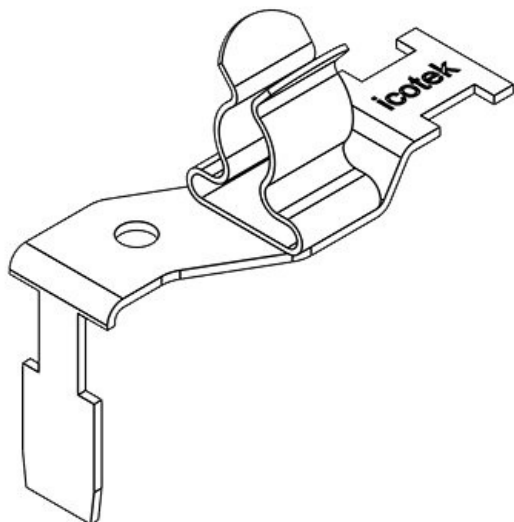

STFZ2-SP|03

Obj.č.	37507.03	Délka	36,5 mm
EAN	4251269305	Šířka	15,9 mm
	535	Výška	35 mm
Bal.	10		
Počet stínících spon	1		
Pro počet kabelů	1		
Min. rozsah průměru (pos. 2)	6 mm		
Max. rozsah průměru (pos. 2)	8 mm