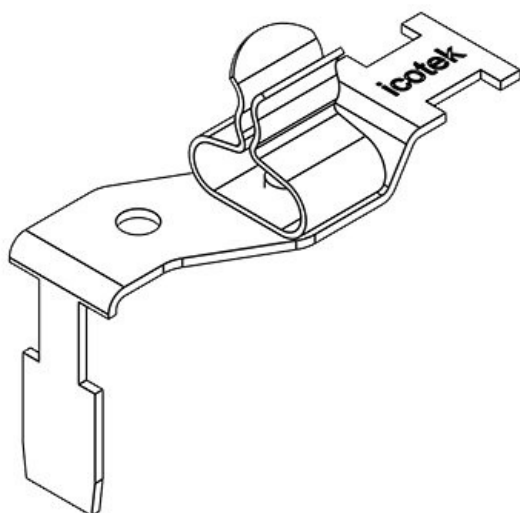

STFZ2-SP|01

Obj.č.	37507.01	Délka	36,5 mm
EAN	4251269305	Šířka	15,9 mm
	511	Výška	32,9 mm
Bal.	10		
Počet stínících spon	1		
Pro počet kabelů	1		
Min. rozsah průměru (pos. 2)	1,5 mm		
Max. rozsah průměru (pos. 2)	3 mm