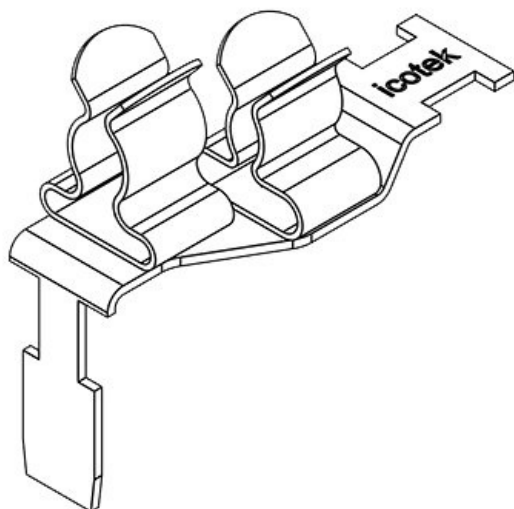

Obj.č.	37507.32	Min. rozsah	3 mm
EAN	4251269305	průměru (pos.	
	641	2)	
Bal.	10	Max. rozsah	6 mm
Počet stínících spon	2	průměru (pos.	
Pro počet kabelů	2	2)	
Min. rozsah průměru (pos. 1)	6 mm	Délka	36,5 mm
Max. rozsah průměru (pos. 1)	8 mm	Šířka	16,8 mm
		Výška	35 mm