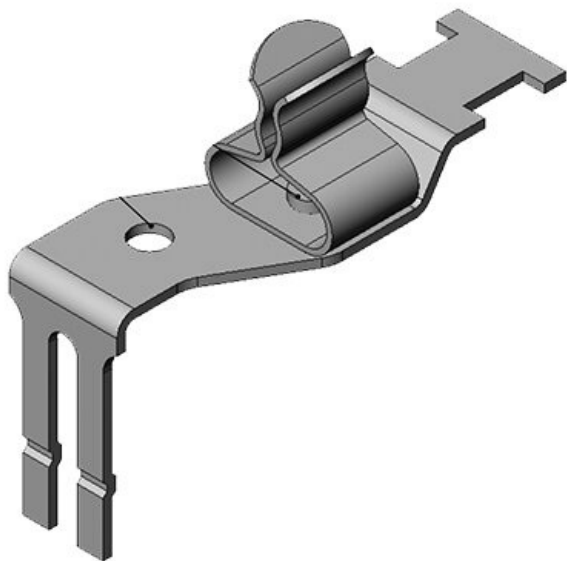

STFZ2|01

Obj.č.	37505.01	Délka	36 mm
EAN	4251269305	Šířka	16 mm
	368	Výška	33 mm
Bal.	10		
Počet stínících spon	1		
Pro počet kabelů	1		
Min. rozsah průměru (pos. 2)	1,5 mm		
Max. rozsah průměru (pos. 2)	3 mm		

STFZ2|02