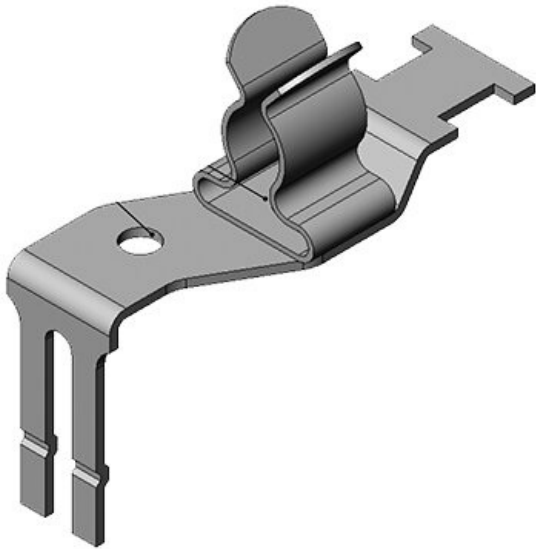

STFZ2|03

Obj.č.	37505.03	Délka	36 mm
EAN	4251269305	Šířka	16 mm
	382	Výška	35 mm
Bal.	10		
Počet stínících spon	1		
Pro počet kabelů	1		
Min. rozsah průměru (pos. 2)	6 mm		
Max. rozsah průměru (pos. 2)	8 mm