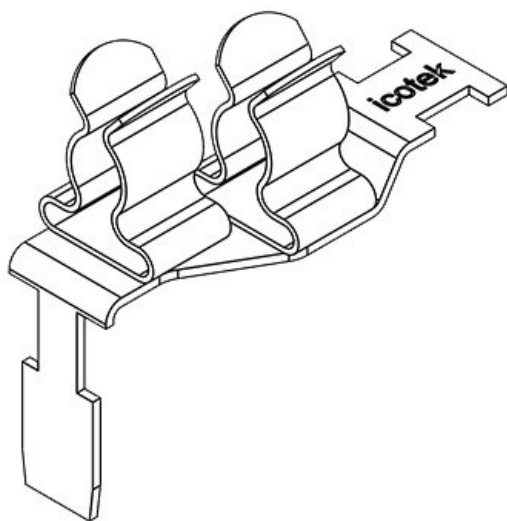

Obj.č.	37507.33	Min. rozsah	6 mm
EAN	4251269305	průměru (pos.	
	658	2)	
Bal.	10	Max. rozsah	8 mm
Počet stínících spon	2	průměru (pos.	
Pro počet kabelů	2	2)	
Min. rozsah průměru (pos. 1)	6 mm	Délka	36,5 mm
Max. rozsah průměru (pos. 1)	8 mm	Šířka	16,8 mm
		Výška	35 mm