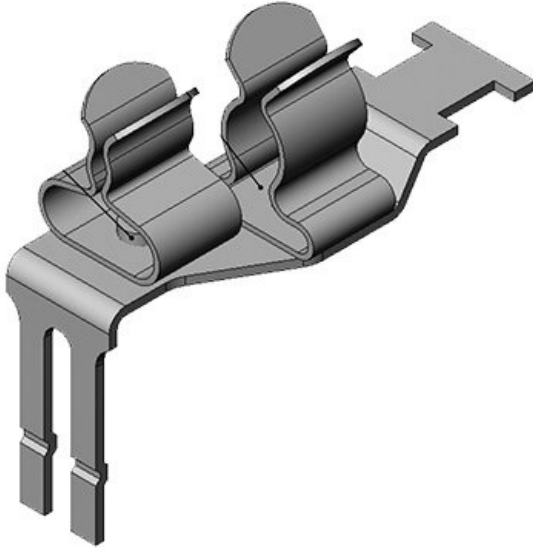

STFZ2|13

Obj.č.	37505.13	Min. rozsah	6 mm
EAN	4251269305	průměru (pos.	
	429	2)	
Bal.	10	Max. rozsah	8 mm
Počet stínících spon	2	průměru (pos.	
Pro počet kabelů	2	2)	
Min. rozsah průměru (pos. 1)	1,5 mm	Délka	36 mm
Max. rozsah průměru (pos. 1)	3 mm	Šířka	17 mm
		Výška	35 mm