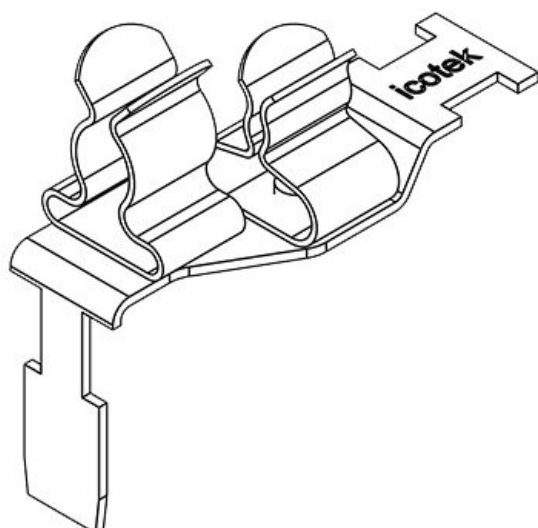

STFZ2-SP|31

Obj.č.	37507.31	Min. rozsah průměru (pos. 2)	1,5 mm
EAN	4251269305	Max. rozsah průměru (pos. 2)	3 mm
	634	Délka	36,5 mm
Bal.	10	Šířka	16,8 mm
Počet stínících spon	2	Výška	35 mm
Pro počet kabelů	2		
Min. rozsah průměru (pos. 1)	6 mm		
Max. rozsah průměru (pos. 1)	8 mm