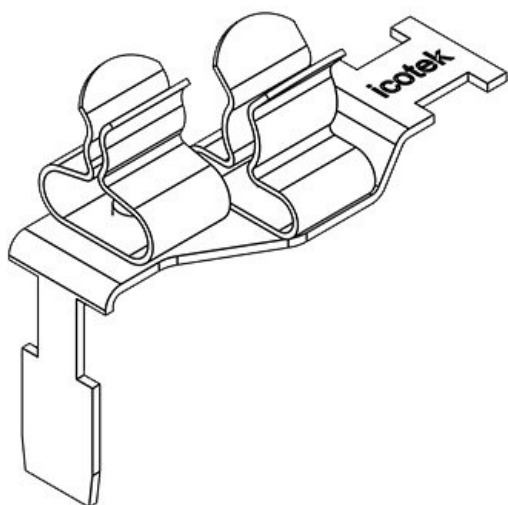

STFZ2-SP|12

Obj.č.	37507.12	Min. rozsah	3 mm
EAN	4251269305	průměru (pos.	
	566	2)	
Bal.	10	Max. rozsah	6 mm
Počet stínících spon	2	průměru (pos.	
Pro počet kabelů	2	2)	
Min. rozsah průměru (pos. 1)	1,5 mm	Délka	36,5 mm
Max. rozsah průměru (pos. 1)	3 mm	Šířka	16,8 mm
		Výška	33,6 mm