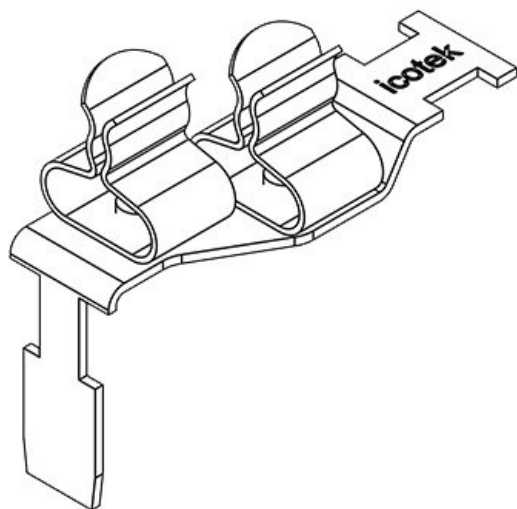

STFZ2-SP|11

Obj.č.	37507.11	Min. rozsah průměru (pos. 2)	1,5 mm
EAN	4251269305	Max. rozsah průměru (pos. 2)	3 mm
	559	Délka	36,5 mm
Bal.	10	Šířka	15,9 mm
Počet stínících spon	2	Výška	32,9 mm
Pro počet kabelů	2		
Min. rozsah průměru (pos. 1)	1,5 mm		
Max. rozsah průměru (pos. 1)	3 mm