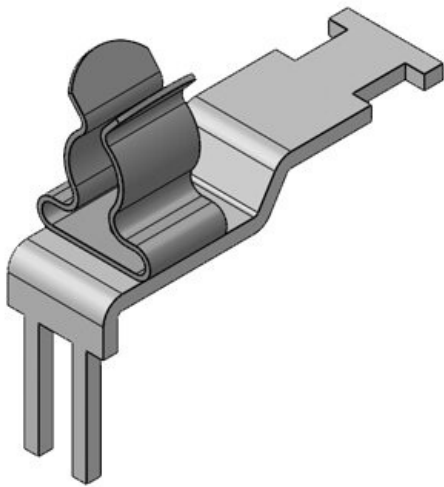

STFZ-U|SKL 6-8

Obj.č.	37514.3	Délka	35,5 mm
EAN	4251269305	Šířka	11,8 mm
	740	Výška	31,6 mm
Bal.	10		
Počet stínících spon	1		
Pro počet kabelů	1		
Min. rozsah průměru (pos. 1)	6 mm		
Max. rozsah průměru (pos. 1)	8 mm