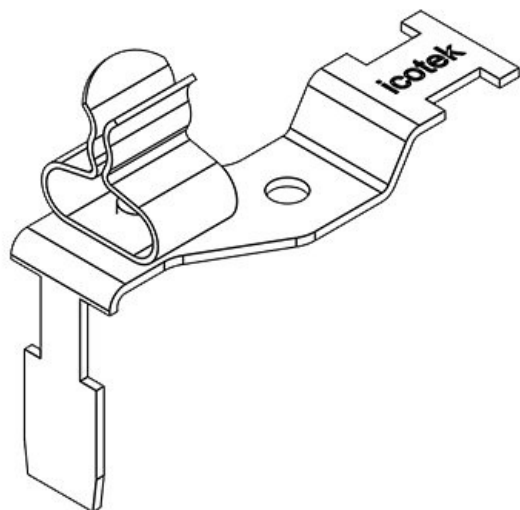

STFZ2-SP|10

Obj.č.	37507.10	Délka	36,5 mm
EAN	4251269305	Šířka	15,9 mm
	542	Výška	32,9 mm
Bal.	10		
Počet stínících spon	1		
Pro počet kabelů	1		
Min. rozsah průměru (pos. 1)	1,5 mm		
Max. rozsah průměru (pos. 1)	3 mm