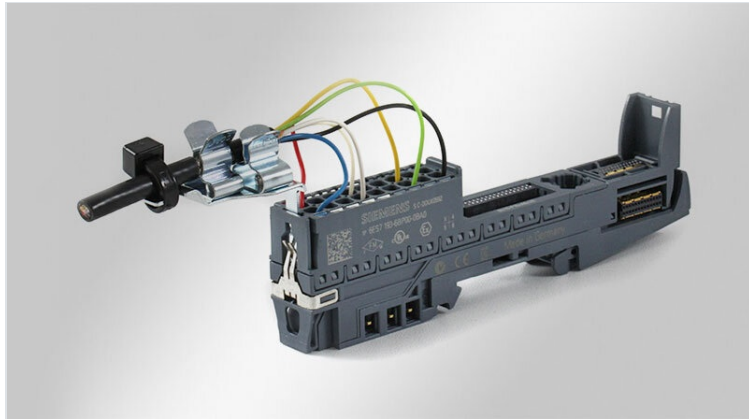

EMC Stínicí spony pro decentralní periferní moduly

s patkou do svorkovnice

RoHS
compliant

Made in
Germany

Stínicí spony s patkou do svorkovnice STFZ|SKL umožňují uzemnit stínění a zároveň odlehčit tah kabelů. K dostání jsou v jednoduchém a dvojitěm provedení.

Dvojitá provedení STFZ2|SKL jsou určena pro analogové I/O moduly, které mají dva aktory/senzory.

Spony jsou otestované na periferních modulech následujících výrobců (viz tabulka vlevo).

Pro moduly SIMATIC ET 200SP od firmy SIEMENS byla vyvinuta speciální varianta STFZ-SP|SKL s 1 nebo 2 hroty.

Použití stínících spon do svorkovnice

STFZ|SKL:

Bosch Rexroth: IP20 INLINE moduly.

PHOENIX CONTACT: Všechny INLINE moduly, na kterých jsou svorky 1.4 a 2.4 označeny jako PE.

Pilz: Všechny PSS moduly se stínícími svorkami 13 a 23.

Siemens: Všechny ET200 moduly, na kterých jsou svorky 4 a 8 označeny jako PE, stejně jako u terminálových modulů s přídatnými PE kontakty.

TURCK: Všechny BL20 I/O systémy.

VIPA SLIO: Všechny SLIO moduly, na kterých jsou svorky 4 a 8 neobsazeny.