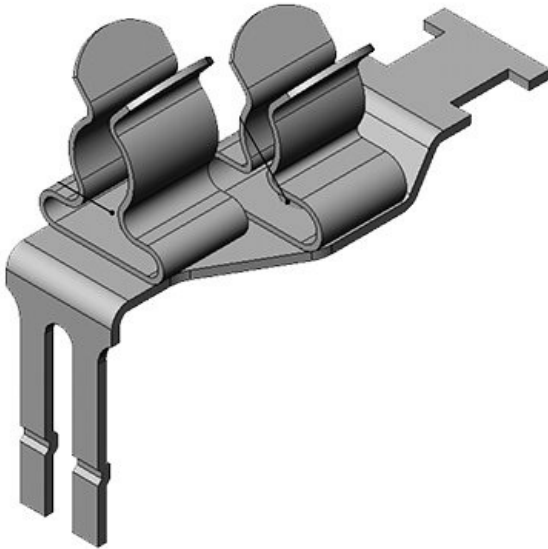

Obj.č.	37505.32	Min. rozsah	3 mm
EAN	4251269305	průměru (pos.	
	498	2)	
Bal.	10	Max. rozsah	6 mm
Počet stínících spon	2	průměru (pos.	
Pro počet kabelů	2	2)	
Min. rozsah průměru (pos. 1)	6 mm	Délka	36 mm
Max. rozsah průměru (pos. 1)	8 mm	Šířka	17 mm
		Výška	35 mm