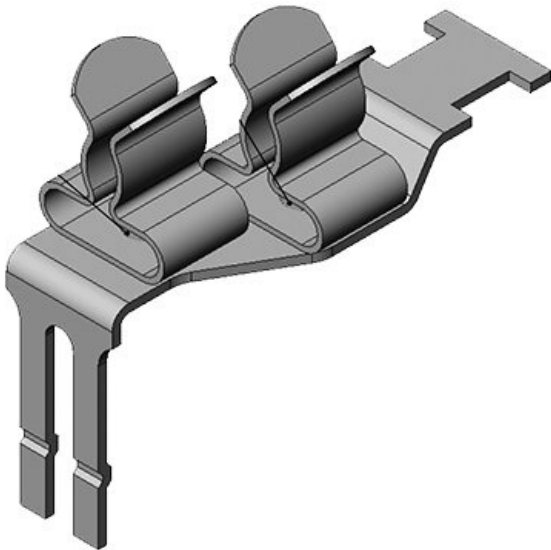

Obj.č.	37505.22	Min. rozsah	3 mm
EAN	4251269305	průměru (pos.	
	450	2)	
Bal.	10	Max. rozsah	6 mm
Počet stínících spon	2	průměru (pos.	
Pro počet kabelů	2	2)	
Min. rozsah průměru (pos. 1)	3 mm	Délka	36 mm
Max. rozsah průměru (pos. 1)	6 mm	Šířka	17 mm
		Výška	34 mm