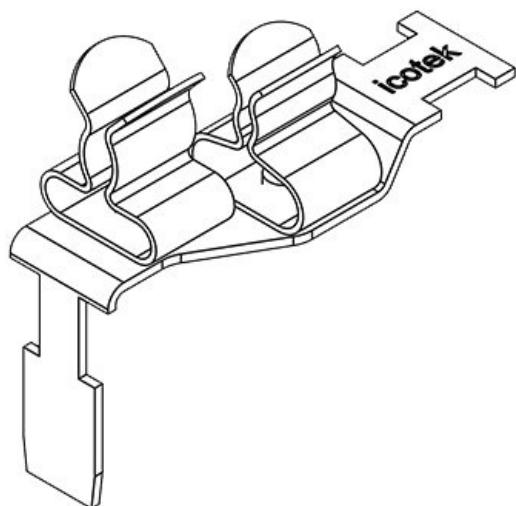

STFZ2-SP|21

Obj.č.	37507.21	Min. rozsah průměru (pos. 2)	1,5 mm
EAN	4251269305	Max. rozsah průměru (pos. 2)	3 mm
	597	Délka	36,5 mm
Bal.	10	Šířka	16,8 mm
Počet stínících spon	2	Výška	33,6 mm
Pro počet kabelů	2		
Min. rozsah průměru (pos. 1)	3 mm		
Max. rozsah průměru (pos. 1)	6 mm