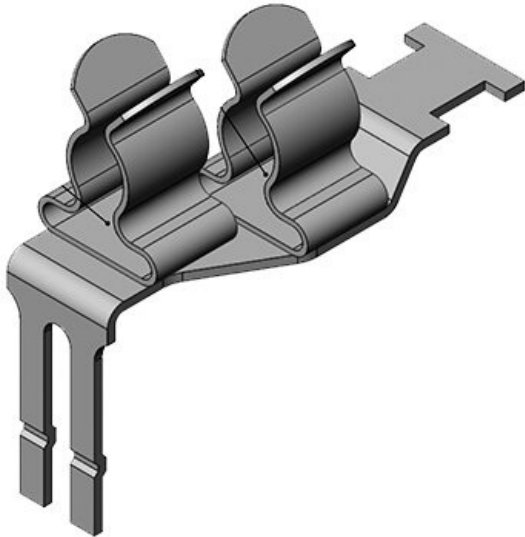

Obj.č.	37505.33	Min. rozsah	6 mm
EAN	4251269305	průměru (pos.	
	504	2)	
Bal.	10	Max. rozsah	8 mm
Počet stínících spon	2	průměru (pos.	
Pro počet kabelů	2	2)	
Min. rozsah průměru (pos. 1)	6 mm	Délka	36 mm
Max. rozsah průměru (pos. 1)	8 mm	Šířka	17 mm
		Výška	35 mm