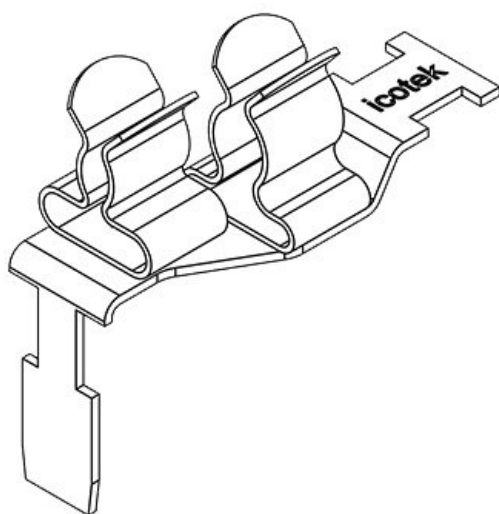

STFZ2-SP|23

Obj.č.	37507.23	Min. rozsah	6 mm
EAN	4251269305	průměru (pos.	
	610	2)	
Bal.	10	Max. rozsah	8 mm
Počet stínících spon	2	průměru (pos.	
Pro počet kabelů	2	2)	
Min. rozsah průměru (pos. 1)	3 mm	Délka	36,5 mm
Max. rozsah průměru (pos. 1)	6 mm	Šířka	16,8 mm
		Výška	35 mm