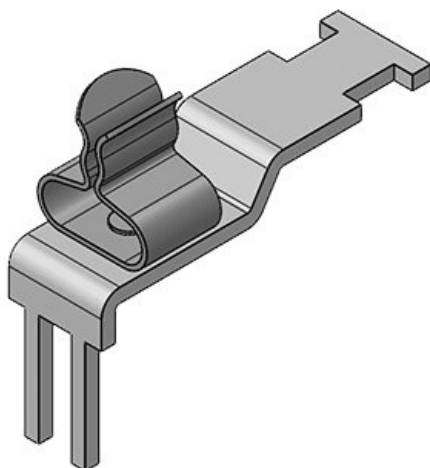

STFZ-U|SKL 1.5-3

Obj.č.	37514.1	Délka	35,5 mm
EAN	4251269305	Šířka	11,8 mm
	726	Výška	29,9 mm
Bal.	10		
Počet stínících spon	1		
Pro počet kabelů	1		
Min. rozsah průměru (pos. 1)	1,5 mm		
Max. rozsah průměru (pos. 1)	3 mm