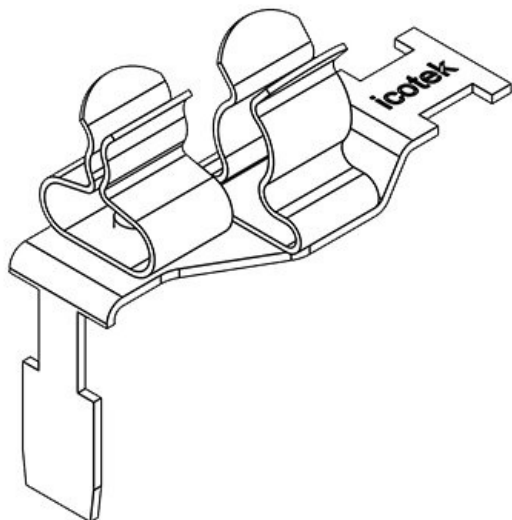

STFZ2-SP|13

Obj.č.	37507.13	Min. rozsah	6 mm
EAN	4251269305	průměru (pos.	
	573	2)	
Bal.	10	Max. rozsah	8 mm
Počet stínících spon	2	průměru (pos.	
Pro počet kabelů	2	2)	
Min. rozsah průměru (pos. 1)	1,5 mm	Délka	36,5 mm
Max. rozsah průměru (pos. 1)	3 mm	Šířka	16,8 mm
		Výška	35 mm