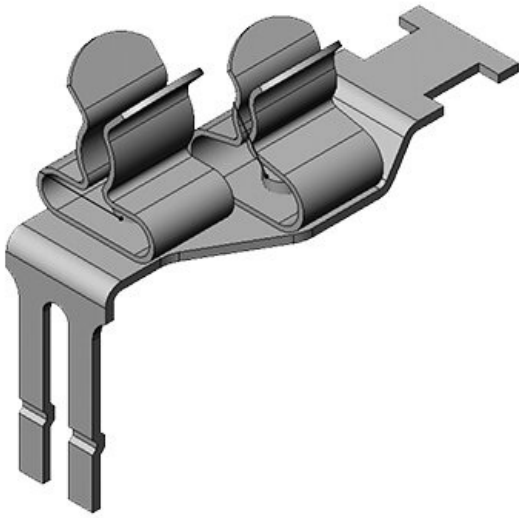

Obj.č.	37505.21	Min. rozsah	1,5 mm
EAN	4251269305	průměru (pos.	
	443	2)	
Bal.	10	Max. rozsah	3 mm
Počet stínících spon	2	průměru (pos.	
Pro počet kabelů	2	2)	
Min. rozsah průměru (pos. 1)	3 mm	Délka	36 mm
Max. rozsah průměru (pos. 1)	6 mm	Šířka	17 mm
		Výška	34 mm