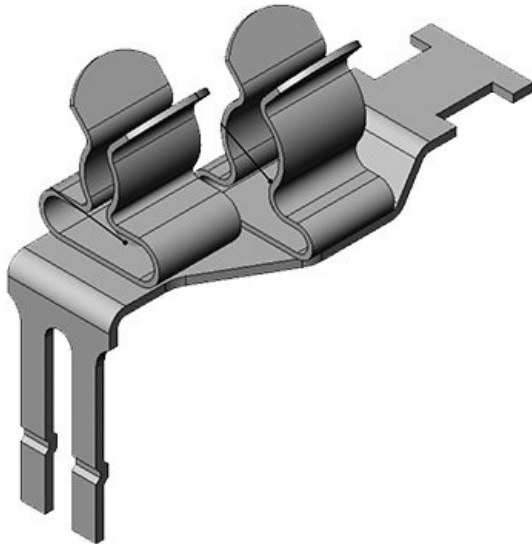

STFZ2|23

Obj.č.	37505.23	Min. rozsah	6 mm
EAN	4251269305	průměru (pos. 2)	
Bal.	10	Max. rozsah	8 mm
Počet stínících spon	2	průměru (pos. 2)	
Pro počet kabelů	2	Délka	36 mm
Min. rozsah průměru (pos. 1)	3 mm	Šířka	17 mm
Max. rozsah průměru (pos. 1)	6 mm	Výška	35 mm