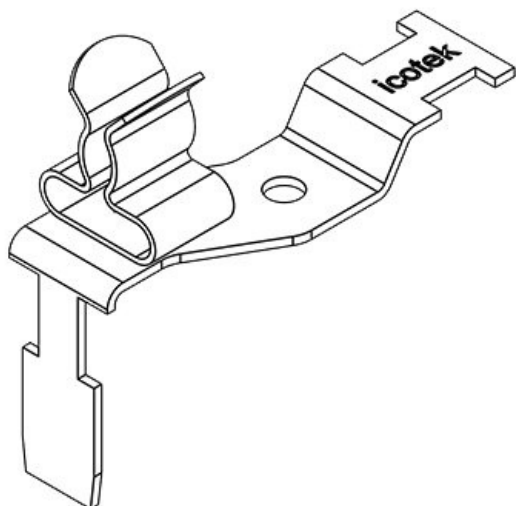

STFZ2-SP|20

Obj.č.	37507.20	Délka	36,5 mm
EAN	4251269305	Šířka	15,9 mm
	580	Výška	33,6 mm
Bal.	10		
Počet stínících spon	1		
Pro počet kabelů	1		
Min. rozsah průměru (pos. 1)	3 mm		
Max. rozsah průměru (pos. 1)	6 mm