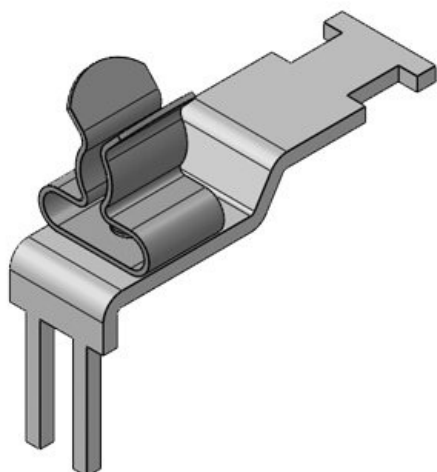

STFZ-U|SKL 3-6

Obj.č.	37514.2	Délka	35,5 mm
EAN	4251269305	Šířka	11,8 mm
	733	Výška	30,6 mm
Bal.	10		
Počet stínících spon	1		
Pro počet kabelů	1		
Min. rozsah průměru (pos. 1)	3 mm		
Max. rozsah průměru (pos. 1)	6 mm