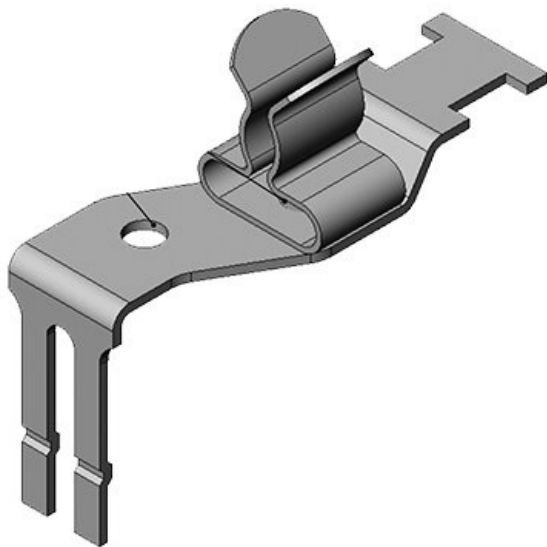

Obj.č.	37505.02	Délka	36 mm
EAN	4251269305	Šířka	16 mm
	375	Výška	34 mm
Bal.	10		
Počet stínících spon	1		
Pro počet kabelů	1		
Min. rozsah průměru (pos. 2)	3 mm		
Max. rozsah průměru (pos. 2)	6 mm