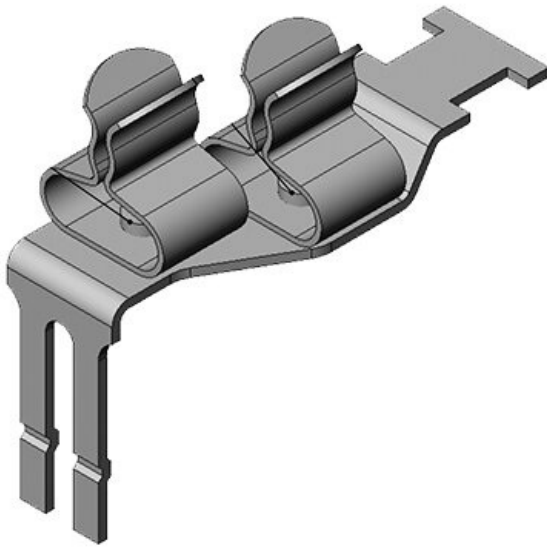

Obj.č.	37505.11	Min. rozsah	1,5 mm
EAN	4251269305	průměru (pos.	
	405	2)	
Bal.	10	Max. rozsah	3 mm
Počet stínících spon	2	průměru (pos.	
Pro počet kabelů	2	2)	
Min. rozsah průměru (pos. 1)	1,5 mm	Délka	36 mm
Max. rozsah průměru (pos. 1)	3 mm	Šířka	17 mm
		Výška	33 mm