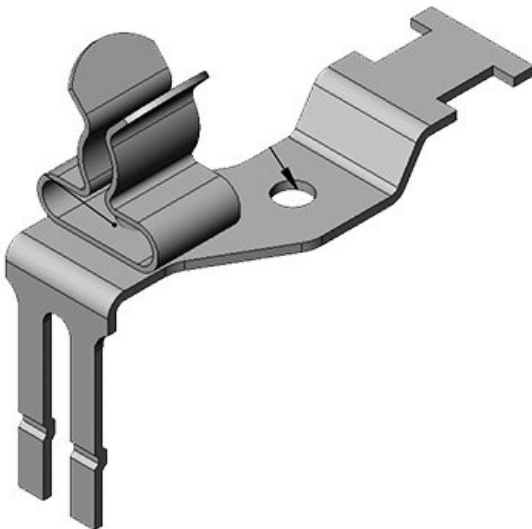

STFZ2|20

Obj.č.	37505.20	Délka	36 mm
EAN	4251269305	Šířka	16 mm
	436	Výška	34 mm
Bal.	10		
Počet stínících spon	1		
Pro počet kabelů	1		
Min. rozsah průměru (pos. 1)	3 mm		
Max. rozsah průměru (pos. 1)	6 mm