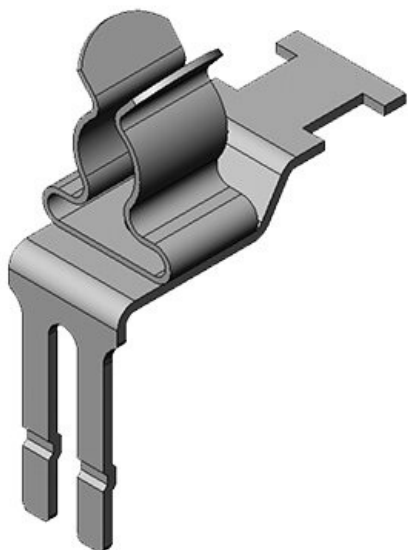

STFZ|SKL 6-8

Obj.č.	37510.3	Délka	26,5 mm
EAN	4251269305	Šířka	11,8 mm
	689	Výška	35 mm
Bal.	10		
Počet stínících spon	1		
Pro počet kabelů	1		
Min. rozsah průměru (pos. 1)	6 mm		
Max. rozsah průměru (pos. 1)	8 mm