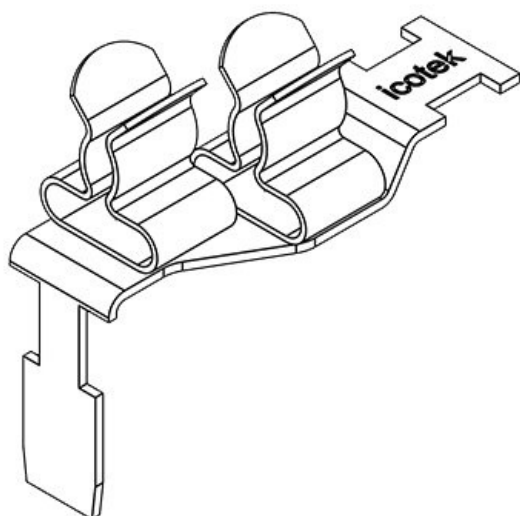

STFZ2-SP|22

Obj.č.	37507.22	Min. rozsah	3 mm
EAN	4251269305	průměru (pos.	
	603	2)	
Bal.	10	Max. rozsah	6 mm
Počet stínících spon	2	průměru (pos.	
Pro počet kabelů	2	2)	
Min. rozsah průměru (pos. 1)	3 mm	Délka	36,5 mm
Max. rozsah průměru (pos. 1)	6 mm	Šířka	16,8 mm
		Výška	33,6 mm