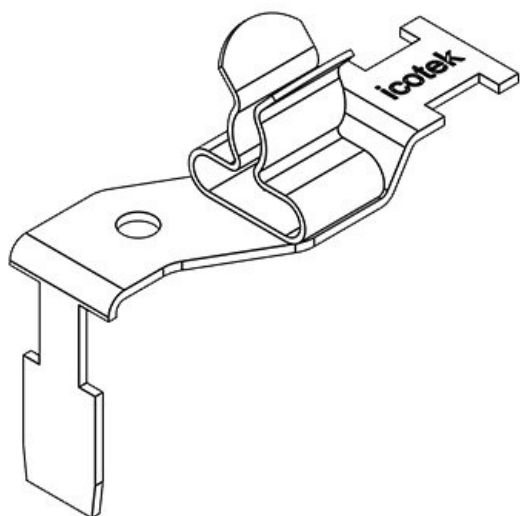

STFZ2-SP|02

Obj.č.	37507.02	Délka	36,5 mm
EAN	4251269305	Šířka	15,9 mm
	528	Výška	33,6 mm
Bal.	10		
Počet stínících spon	1		
Pro počet kabelů	1		
Min. rozsah průměru (pos. 2)	3 mm		
Max. rozsah průměru (pos. 2)	6 mm