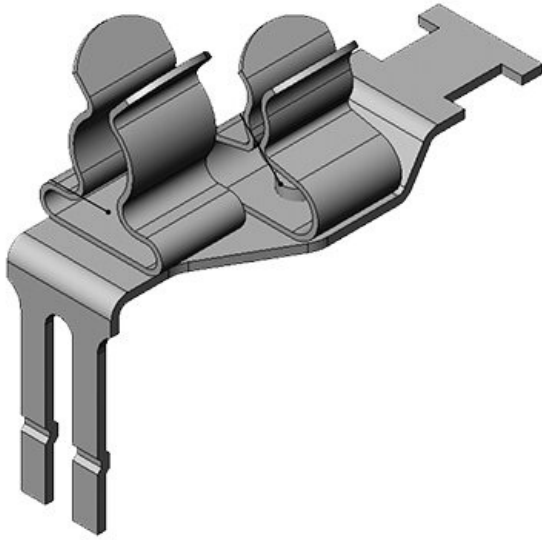

Obj.č.	37505.31	Min. rozsah	1,5 mm
EAN	4251269305	průměru (pos.	
	481	2)	
Bal.	10	Max. rozsah	3 mm
Počet stínících spon	2	průměru (pos.	
Pro počet kabelů	2	2)	
Min. rozsah průměru (pos. 1)	6 mm	Délka	36 mm
Max. rozsah průměru (pos. 1)	8 mm	Šířka	17 mm
		Výška	35 mm