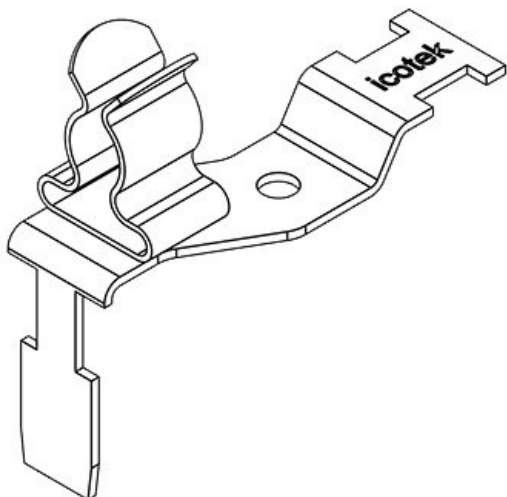

STFZ2-SP|30

Obj.č.	37507.30	Délka	36,5 mm
EAN	4251269305	Šířka	15,9 mm
	627	Výška	35 mm
Bal.	10		
Počet stínících spon	1		
Pro počet kabelů	1		
Min. rozsah průměru (pos. 1)	6 mm		
Max. rozsah průměru (pos. 1)	8 mm