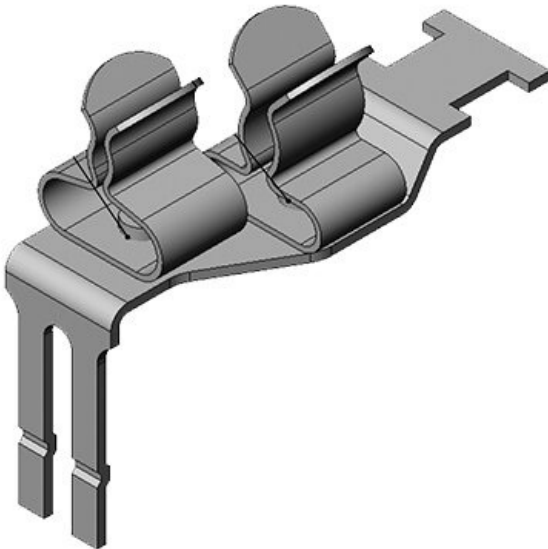

Obj.č.	37505.12	Min. rozsah	3 mm
EAN	4251269305	průměru (pos.	
	412	2)	
Bal.	10	Max. rozsah	6 mm
Počet stínících spon	2	průměru (pos.	
Pro počet kabelů	2	2)	
Min. rozsah průměru (pos. 1)	1,5 mm	Délka	36 mm
Max. rozsah průměru (pos. 1)	3 mm	Šířka	17 mm
		Výška	34 mm