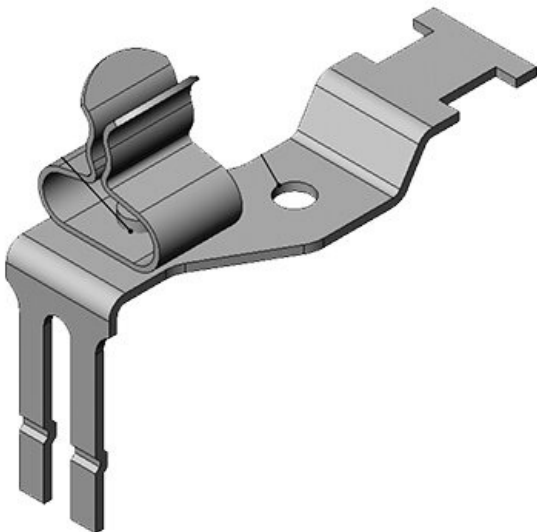

STFZ2|10

Obj.č.	37505.10	Délka	36 mm
EAN	4251269305	Šířka	16 mm
	399	Výška	33 mm
Bal.	10		
Počet stínících spon	1		
Pro počet kabelů	1		
Min. rozsah průměru (pos. 1)	1,5 mm		
Max. rozsah průměru (pos. 1)	3 mm